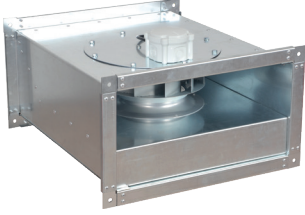

## CRB Prizmatik Kanal Tipi Radyal Fan

### Genel Özellikler

- 12.000m<sup>3</sup>/h kapasiteye kadar üretimi yapılabilmektedir.
- Maksimum verimlilikte radyal geri eğik kanatlara sahiptir.
- Gövde galvaniz saçtan imal edilmiş ve kendinden flanşlıdır.
- IP 44 motor koruması mevcuttur.
- Tüm modellerde hız kontrolü yapılabilmektedir.
- +50°C sıcaklıkta daimi çalışmaya uygundur.

### General Features

- It can be produced up to 12.000m<sup>3</sup>/h capacity.
- It has radial backward curved blades with maximum efficiency.
- The fan casing is made of galvanized sheet steel and it is self-flanged.
- IP 54 motor protection is available.
- Speed control can be done in all models.
- Suitable for continuously operation at +50°C.